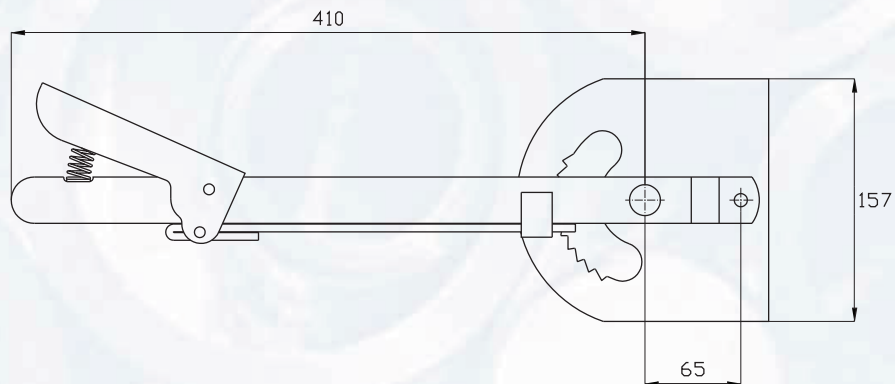

01

**LEVE FRENO**  
**BRAKE LEVERS**

IN FIGURA VERSIONE SX

COD. 01.002 SX  
COD. 01.003 DX

Leva freno parcheggio			
<i>Parking brake lever</i>			
<b>COD.</b>	01.002 SX	<b>KG.</b>	2,5
<b>COD.</b>	01.003 DX	<b>KG.</b>	2,5

COD. 111.018

COD. 01.001

Leva freno CUNA			
<i>CUNA brake lever</i>			
<b>COD.</b>	01.001	<b>KG.</b>	3,3

COD. 01.004

Codulo per leva freno CUNA			
<i>CUNA grip wedge</i>			
<b>COD.</b>	111.018	<b>KG.</b>	0,72