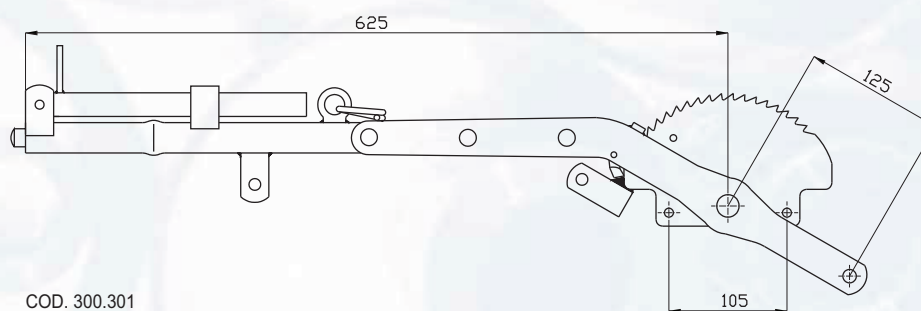

Supporto leva freno Germania c/piastra			
<i>Germania brake lever support with plate</i>			
<b>COD.</b>	01.037	<b>KG.</b>	0,9

COD. 01.007

COD. 01.037

COD. 300.304

COD. 300.303

COD. 300.301

Leva freno Germania tipo A		
<i>Germania brake lever A type</i>		
<b>COD.</b>	300.304	<b>KG.</b> 3,9