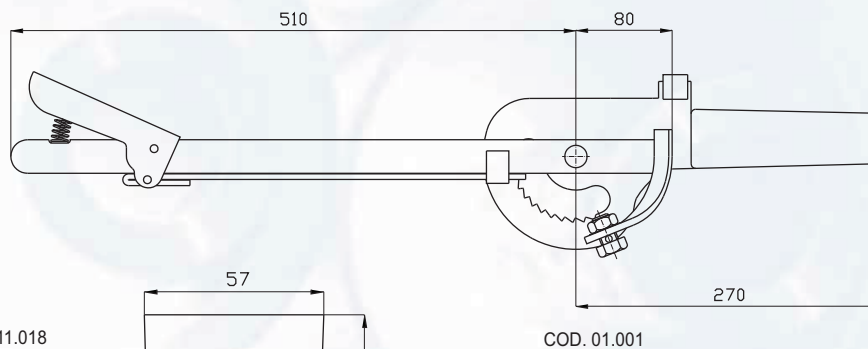

01

**LEVE FRENO**  
**BRAKE LEVERS**

IN FIGURA VERSIONE SX

COD. 01.002 SX  
COD. 01.003 DX

Leva freno parcheggio			
<i>Parking brake lever</i>			
<b>COD.</b>	01.002 SX	<b>KG.</b>	2,5
<b>COD.</b>	01.003 DX	<b>KG.</b>	2,5

COD. 111.018

COD. 01.001

Leva freno CUNA			
<i>CUNA brake lever</i>			
<b>COD.</b>	01.001	<b>KG.</b>	3,3

COD. 01.004

Codulo per leva freno CUNA			
<i>CUNA grip wedge</i>			
<b>COD.</b>	111.018	<b>KG.</b>	0,72