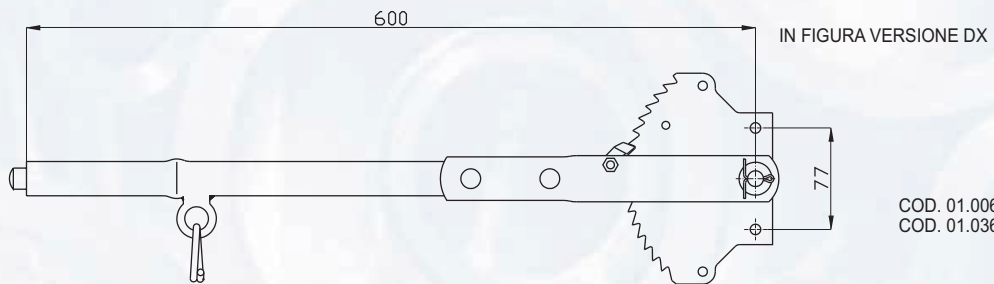

Leva freno Germania DS-C			
<i>Germania brake lever DS-C</i>			
COD.	01.006 DX	KG.	2,9
COD.	01.036 SX	KG.	2,9

Leva freno Germania DS-L			
<i>Germania brake lever DS-L</i>			
COD.	01.005 DX	KG.	3,2
COD.	01.035 SX	KG.	3,2

Supporto leva freno Germania			
<i>Germania brake lever support</i>			
COD.	01.007	KG.	0,3

Supporto leva freno Germania c/piastra			
<i>Germania brake lever support with plate</i>			
COD.	01.037	KG.	0,9

COD. 01.007