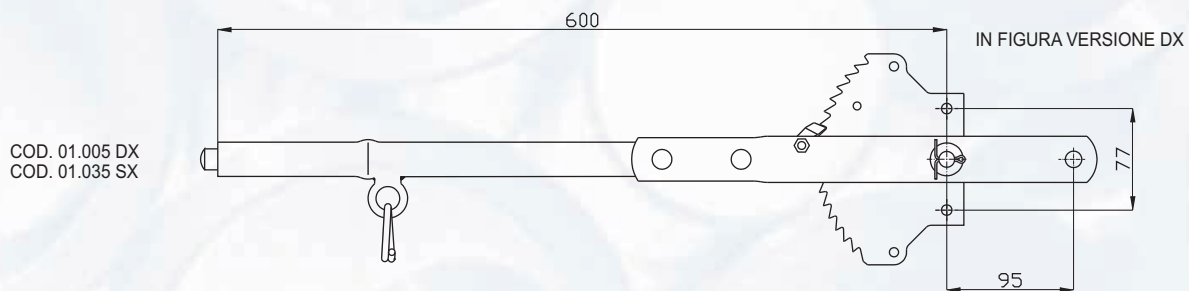

Leva freno Germania DS-C			
<i>Germania brake lever DS-C</i>			
COD.	01.006 DX	KG.	2,9
COD.	01.036 SX	KG.	2,9

Leva freno Germania DS-L			
<i>Germania brake lever DS-L</i>			
COD.	01.005 DX	KG.	3,2
COD.	01.035 SX	KG.	3,2

Supporto leva freno Germania			
<i>Germania brake lever support</i>			
COD.	01.007	KG.	0,3

Supporto leva freno Germania c/piastra			
<i>Germania brake lever support with plate</i>			
COD.	01.037	KG.	0,9

COD. 01.007