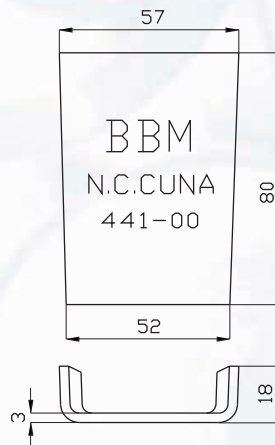

01

**LEVE FRENO**  
**BRAKE LEVERS**

IN FIGURA VERSIONE SX

COD. 01.002 SX  
COD. 01.003 DX

Leva freno parcheggio			
<i>Parking brake lever</i>			
<b>COD.</b>	01.002 SX	<b>KG.</b>	2,5
<b>COD.</b>	01.003 DX	<b>KG.</b>	2,5

COD. 111.018

COD. 01.001

Leva freno CUNA			
<i>CUNA brake lever</i>			
<b>COD.</b>	01.001	<b>KG.</b>	3,3

COD. 01.004

Codulo per leva freno CUNA			
<i>CUNA grip wedge</i>			
<b>COD.</b>	111.018	<b>KG.</b>	0,72