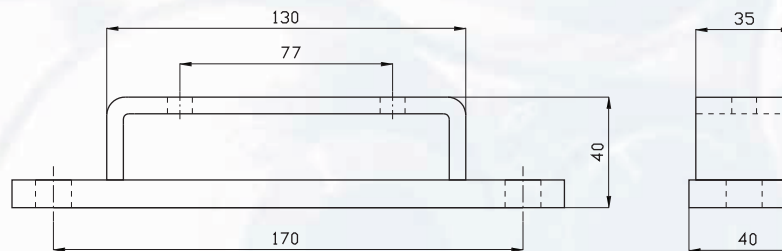

Leva freno Germania DS-C			
<i>Germania brake lever DS-C</i>			
COD.	01.006 DX	KG.	2,9
COD.	01.036 SX	KG.	2,9

Leva freno Germania DS-L			
<i>Germania brake lever DS-L</i>			
COD.	01.005 DX	KG.	3,2
COD.	01.035 SX	KG.	3,2

Supporto leva freno Germania			
<i>Germania brake lever support</i>			
COD.	01.007	KG.	0,3

Supporto leva freno Germania c/piastra			
<i>Germania brake lever support with plate</i>			
COD.	01.037	KG.	0,9

COD. 01.007