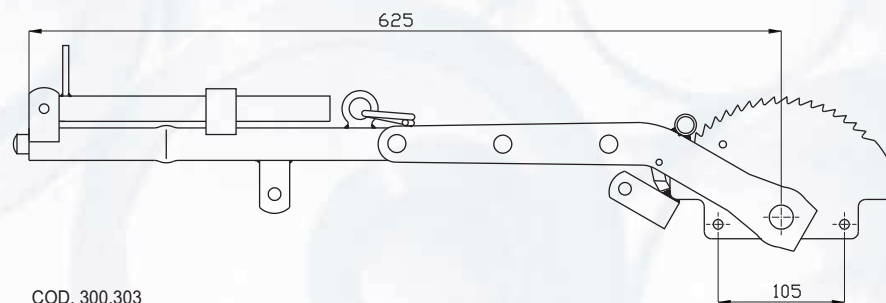

Supporto leva freno Germania c/piastra			
<i>Germania brake lever support with plate</i>			
<b>COD.</b>	01.037	<b>KG.</b>	0,9

COD. 01.007

COD. 01.037

COD. 300.304

COD. 300.303

COD. 300.301

Leva freno Germania tipo A		
<i>Germania brake lever A type</i>		
<b>COD.</b>	300.304	<b>KG.</b> 3,9