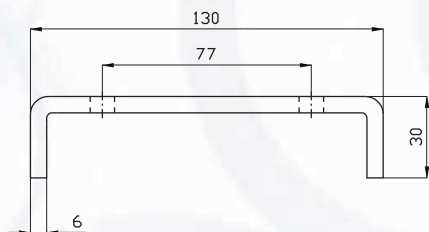

Leva freno Germania DS-C			
<i>Germania brake lever DS-C</i>			
COD.	01.006 DX	KG.	2,9
COD.	01.036 SX	KG.	2,9

Leva freno Germania DS-L			
<i>Germania brake lever DS-L</i>			
COD.	01.005 DX	KG.	3,2
COD.	01.035 SX	KG.	3,2

Supporto leva freno Germania			
<i>Germania brake lever support</i>			
COD.	01.007	KG.	0,3

Supporto leva freno Germania c/piastra			
<i>Germania brake lever support with plate</i>			
COD.	01.037	KG.	0,9

COD. 01.007