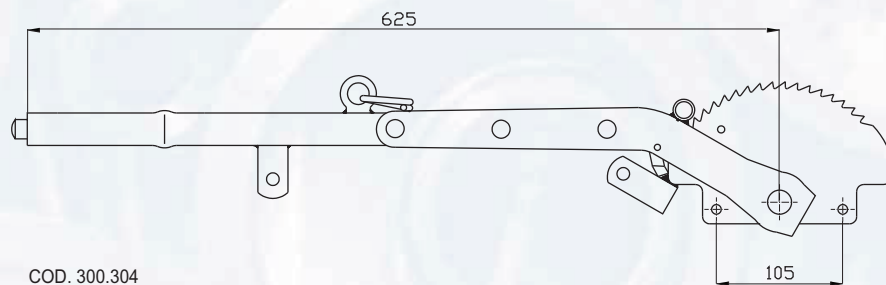

COD. 01.037

COD. 300.304